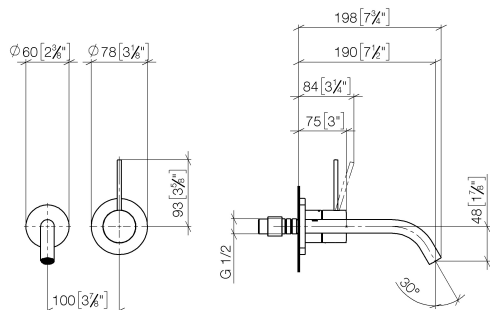

**META META SLIM Waschtisch-Wand-Einhandatterie ohne Ablaufgarnitur -  
Light Gold**

META

36 860 662

- Ausladung 190 mm
- starrer Auslauf
- runder luftangereicherter Strahl
- Bohrungsdurchmesser Auslauf 37 mm
- Bohrungsdurchmesser Einhandatterie 57 mm
- Rosette für Auslauf Ø 55 mm
- Rosette für Mischer Ø 78 mm
- Durchfluss max. 5,7 l/min
- bleifrei
- Dieses Produkt leistet einen Beitrag zur Erfüllung der Vorgaben von nachhaltigen Gebäudezertifizierungen, z.B. LEED®, BREEAM®, DGNB

**Benötigtes Zubehör**

- UP-Wand-Einhandatterie  
Mischer rechts -** 35 816 970 90
- **ACHTUNG:** Nicht für UP-Montage geeignet. Anschluss über Eckventile, Befestigung über Verschraubung mit der Rückwand.

**Benötigtes Zubehör**

- UP-Wand-Einhandatterie -** 35 860 970 90
- Min. Einbautiefe 80 mm
  - Max. Einbautiefe 95 mm

36 860 662  
mm [inches]

**Durchflussdiagramm**

**Wurfweitendiagramm**

**Zertifikate**

DVGW\_DW-  
6512DN0435.