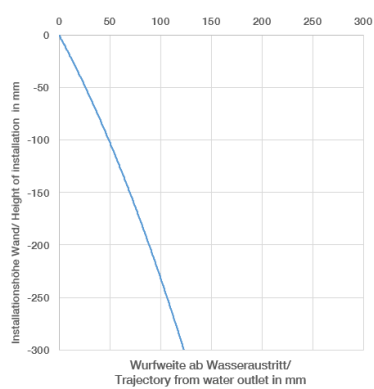

**META META SLIM Waschtisch-Wand-Einhandatterie ohne Ablaufgarnitur -  
Light Gold**

META

36 860 662

- Ausladung 190 mm
- starrer Auslauf
- runder luftangereicherter Strahl
- Bohrungsdurchmesser Auslauf 37 mm
- Bohrungsdurchmesser Einhandatterie 57 mm
- Rosette für Auslauf Ø 55 mm
- Rosette für Mischer Ø 78 mm
- Durchfluss max. 5,7 l/min
- bleifrei
- Dieses Produkt leistet einen Beitrag zur Erfüllung der Vorgaben von nachhaltigen Gebäudezertifizierungen, z.B. LEED®, BREEAM®, DGNB

**Benötigtes Zubehör**

- UP-Wand-Einhandatterie -** 35 860 970 90
- Min. Einbautiefe 80 mm
  - Max. Einbautiefe 95 mm

36 860 662  
mm [inches]

**Durchflussdiagramm**

**Wurfweitendiagramm**

**Zertifikate**

DVGW\_DW-  
6512DN0435.